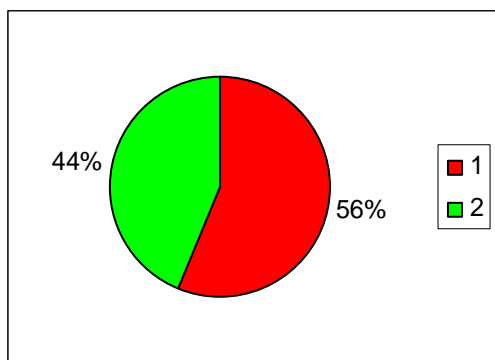

## Anexo 10: Moradas dos eleitores do concelho de Avis

1 - Residentes nos Montes

2 - Residentes nas Vilas ou Aldeias

**1890:**

**1900:**

**1910:**

**1941:**

1890 = 34	1 - vila	17 (dos quais 6 na vila de Avis)
	2 - montes	17
1900 = 30	1- vila	12 (dos quais 5 na vila de Avis)
	2- montes	18
1910 = 21	1 - vila	11 (dos quais 7 na vila de Avis)
	2 - montes	10
1941 = 16	1 - vila	9 (dos quais 8 na vila de Avis)
	2 - montes	7

**Nota:** Moradas dos grandes proprietários do concelho de Avis, apurados com base nos eleitores classificados como "proprietários" e D + CA + MC (predial) em 1890. Para 1941, o critério aplicado foi a posse de pelo menos uma herdade, verificada pelos inventários por morte.

1890:	Montes		334
	Vilas ou aldeias		715
1900:	Montes		168
	Vilas ou aldeias		835
1913:	Montes		25
	Vilas ou aldeias		399

**1890:**

**1900:**

**1913:**