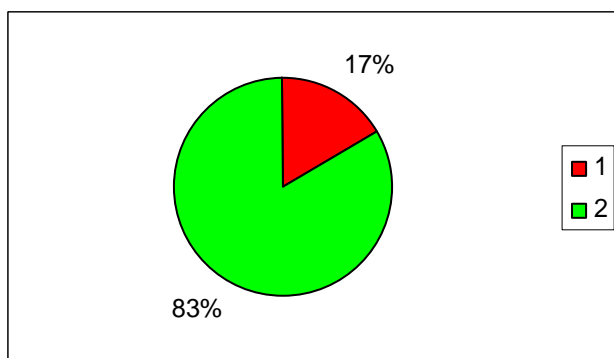

## Anexo 10: Moradas dos eleitores do concelho de Avis

1 - Residentes nos Montes

2 - Residentes nas Vilas ou Aldeias

**1890:**

**1900:**

**1910:**

**1941:**

1890 = 34	1 - vila	17 (dos quais 6 na vila de Avis)
	2 - montes	17
1900 = 30	1- vila	12 (dos quais 5 na vila de Avis)
	2- montes	18
1910 = 21	1 - vila	11 (dos quais 7 na vila de Avis)
	2 - montes	10
1941 = 16	1 - vila	9 (dos quais 8 na vila de Avis)
	2 - montes	7

1890:	Montes		334
	Vilas ou aldeias		715
1900:	Montes		168
	Vilas ou aldeias		835
1913:	Montes		25
	Vilas ou aldeias		399

**1890:**

**1900:**

**1913:**