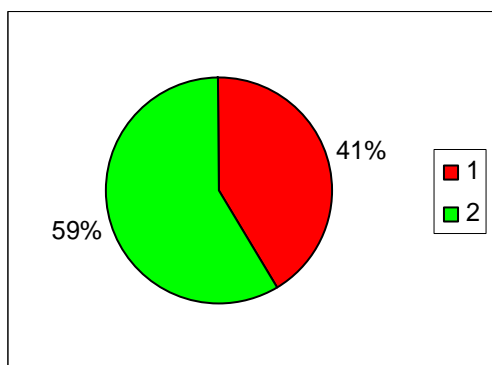

## Anexo 10: Moradas dos eleitores do concelho de Avis

1 - Residentes nos Montes

2 - Residentes nas Vilas ou Aldeias

**1890:**

**1900:**

**1910:**

**1941:**

1890 = 34	1 - vila	17 (dos quais 6 na vila de Avis)
	2 - montes	17
1900 = 30	1- vila	12 (dos quais 5 na vila de Avis)
	2- montes	18
1910 = 21	1 - vila	11 (dos quais 7 na vila de Avis)
	2 - montes	10
1941 = 16	1 - vila	9 (dos quais 8 na vila de Avis)
	2 - montes	7

**Nota:** Moradas dos grandes proprietários do concelho de Avis, apurados com base nos eleitores classificados como "proprietários" e D + CA + MC (predial) em 1890. Para 1941, o critério aplicado foi a posse de pelo menos uma herdade, verificada pelos inventários por morte.

1890:	Montes		334
	Vilas ou aldeias		715
1900:	Montes		168
	Vilas ou aldeias		835
1913:	Montes		25
	Vilas ou aldeias		399

**1890:**

**1900:**

**1913:**