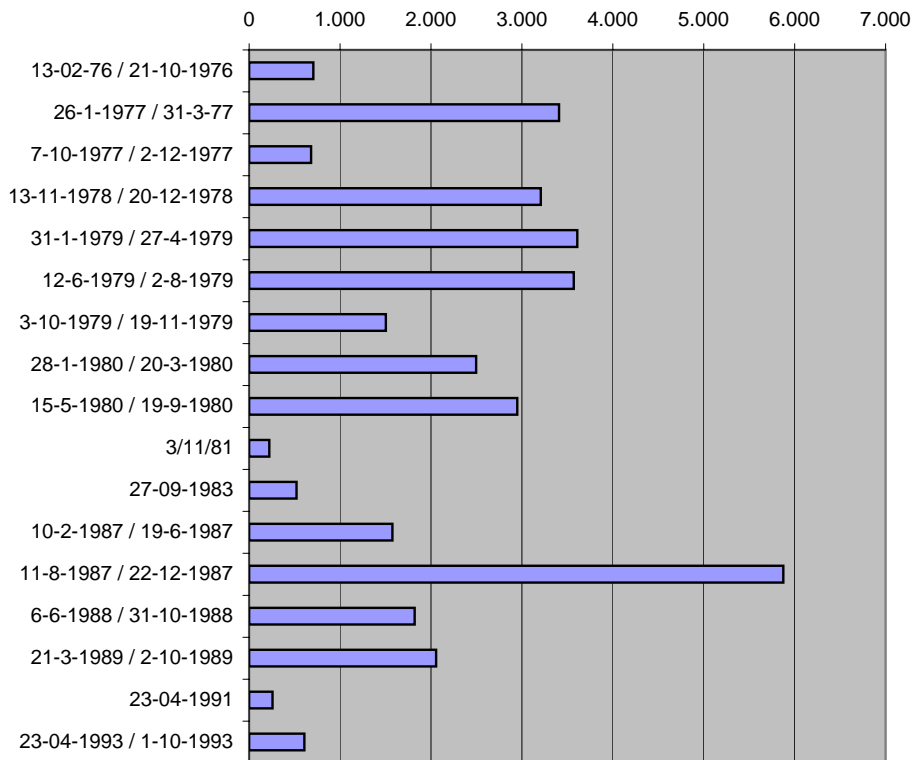

Anexo 18 - Datas das desocupações

Cronologia das Entregas de Reservas no Concelho de Avis (em hectares).

Entregas de Reservas no concelho de Avis, em hectares: resumo dos períodos cronológicos

Fonte: ver anexo 14