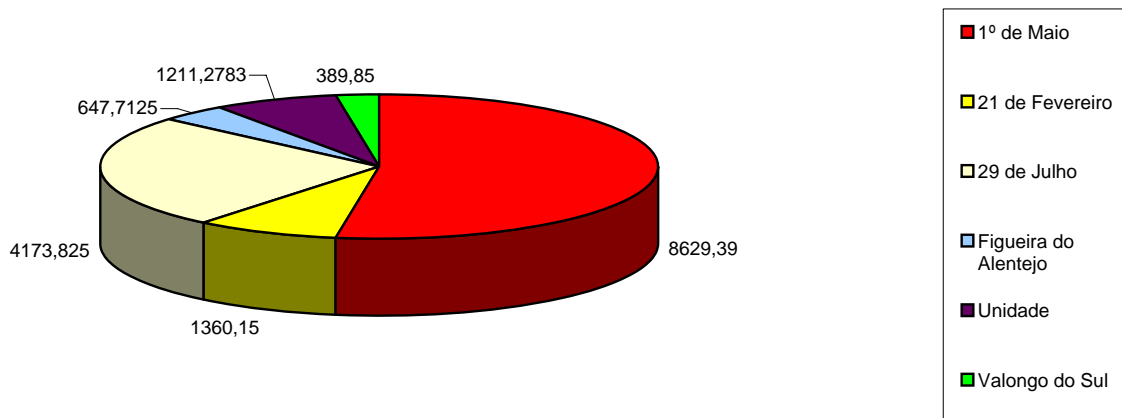

Anexo 15 - Áreas ocupadas no concelho de Avis

Áreas totais ocupadas pelas cooperativas do concelho de Avis em 1975: 40.665,7670 ha

Áreas Totais das Cooperativas do Concelho de Avis em 1976: 35.109,9828 ha

Cooperativas do concelho de Avis (área total em 1976)

Anexo 15 - Áreas ocupadas no concelho de Avis

Áreas das cooperativas de Avis em 1976 (dentro do concelho)

Áreas das cooperativas de Avis em 1976 (dentro do concelho)

Áreas totais das cooperativas do concelho de Avis em Novembro de 1981:
16.842,1807ha

Anexo 15 - Áreas ocupadas no concelho de Avis

Evolução das áreas das cooperativas do concelho de Avis

Nome da cooperativa	1975	1976	1981	% das áreas, 1981/1975
1º de Maio	10.697,2150	10.697,2150	8.629,3900	80,67
21 de Fevereiro	6.736,3888	3.849,1098	1.360,1500	20,19
29 de Julho	9.657,3425	8.437,2000	4.173,8250	43,22
Figueira do Alentejo	3.542,0250	3.127,9250	647,7125	18,29
Unidade	5.655,6607	5.093,9530	1.211,2783	21,42
Valongo do Sul	4.377,1350	3.904,5800	389,8500	8,91
Total	40.665,7670	35.109,9828	16.412,2058	40,36