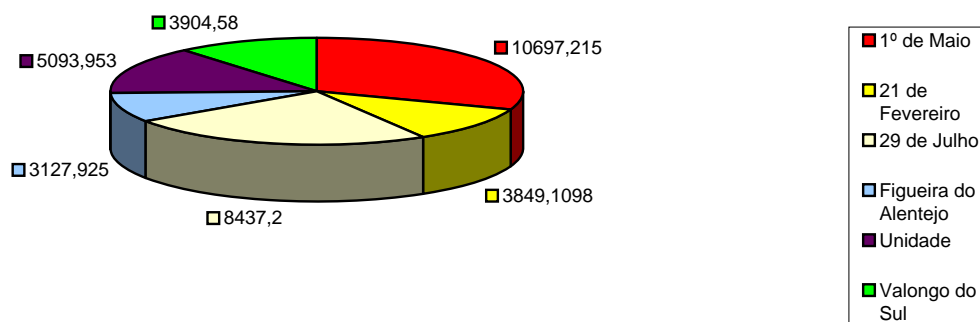

Áreas do concelho de Avis em Novembro de 1975

- Área Social (povoações, caminhos, áreas de utilização pela comunidade)
- Área ocupada pela Barragem do Maranhão e Incultos
- Área total ocupada pelas cooperativas
- Área não ocupada pelas cooperativas

Anexo 15 - Áreas ocupadas no concelho de Avis

Áreas totais ocupadas pelas cooperativas do concelho de Avis em 1975: 40.665,7670 ha

Áreas Totais das Cooperativas do Concelho de Avis em 1976: 35.109,9828 ha