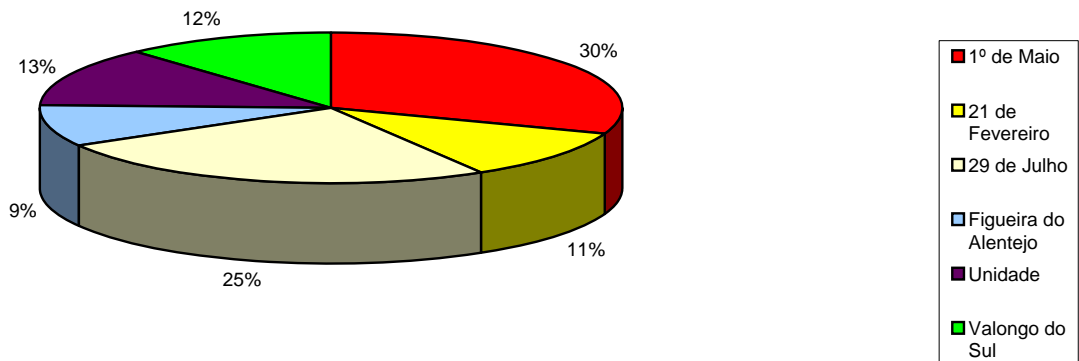

Anexo 15 - Áreas ocupadas no concelho de Avis

Áreas totais ocupadas pelas cooperativas do concelho de Avis em 1975: 40.665,7670 ha

Áreas Totais das Cooperativas do Concelho de Avis em 1976: 35.109,9828 ha

Cooperativas do concelho de Avis (área total em 1976)

Anexo 15 - Áreas ocupadas no concelho de Avis

Áreas das cooperativas de Avis em 1976 (dentro do concelho)

Áreas das cooperativas de Avis em 1976 (dentro do concelho)

Áreas totais das cooperativas do concelho de Avis em Novembro de 1981:
16.842,1807ha

Anexo 15 - Áreas ocupadas no concelho de Avis

Evolução das áreas das cooperativas do concelho de Avis

Nome da cooperativa	1975	1976	1981	% das áreas, 1981/1975
1º de Maio	10.697,2150	10.697,2150	8.629,3900	80,67
21 de Fevereiro	6.736,3888	3.849,1098	1.360,1500	20,19
29 de Julho	9.657,3425	8.437,2000	4.173,8250	43,22
Figueira do Alentejo	3.542,0250	3.127,9250	647,7125	18,29
Unidade	5.655,6607	5.093,9530	1.211,2783	21,42
Valongo do Sul	4.377,1350	3.904,5800	389,8500	8,91
Total	40.665,7670	35.109,9828	16.412,2058	40,36