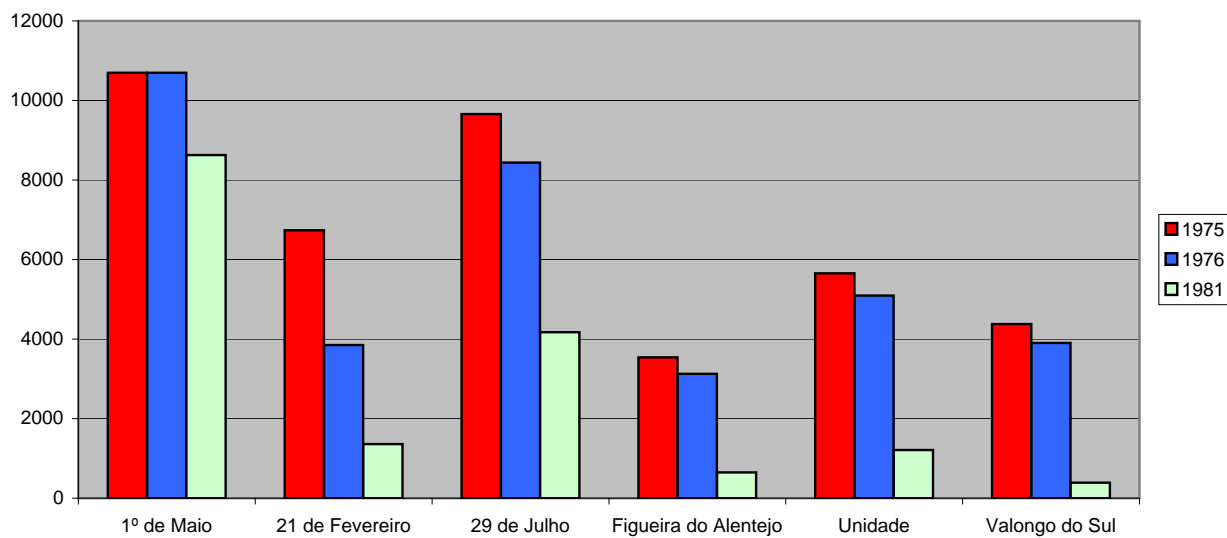

Cooperativas do concelho de Avis (área total em 1976)

Anexo 15 - Áreas ocupadas no concelho de Avis

Áreas das cooperativas de Avis em 1976 (dentro do concelho)

Áreas das cooperativas de Avis em 1976 (dentro do concelho)

Áreas totais das cooperativas do concelho de Avis em Novembro de 1981:
16.842,1807ha

Anexo 15 - Áreas ocupadas no concelho de Avis

Evolução das áreas das cooperativas do concelho de Avis

Nome da cooperativa	1975	1976	1981	% das áreas, 1981/1975
1º de Maio	10.697,2150	10.697,2150	8.629,3900	80,67
21 de Fevereiro	6.736,3888	3.849,1098	1.360,1500	20,19
29 de Julho	9.657,3425	8.437,2000	4.173,8250	43,22
Figueira do Alentejo	3.542,0250	3.127,9250	647,7125	18,29
Unidade	5.655,6607	5.093,9530	1.211,2783	21,42
Valongo do Sul	4.377,1350	3.904,5800	389,8500	8,91
Total	40.665,7670	35.109,9828	16.412,2058	40,36