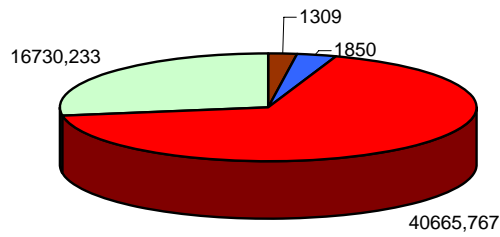

Anexo 15 - Áreas ocupadas no concelho de Avis

Áreas do concelho de Avis em Novembro de 1975 (en ha)

- Área Social (povoações, caminhos, áreas de utilização pela comunidade)
- Área ocupada pela Barragem do Maranhão e Incultos
- Área total ocupada pelas cooperativas
- Área não ocupada pelas cooperativas

Áreas do concelho de Avis em Novembro de 1975

- Área Social (povoações, caminhos, áreas de utilização pela comunidade)
- Área ocupada pela Barragem do Maranhão e Incultos
- Área total ocupada pelas cooperativas
- Área não ocupada pelas cooperativas

Anexo 15 - Áreas ocupadas no concelho de Avis

Áreas totais ocupadas pelas cooperativas do concelho de Avis em 1975: 40.665,7670 ha

Áreas Totais das Cooperativas do Concelho de Avis em 1976: 35.109,9828 ha

Áreas totais das cooperativas do concelho de Avis em Novembro de 1981:
16.842,1807ha

Anexo 15 - Áreas ocupadas no concelho de Avis

Evolução das áreas das cooperativas do concelho de Avis

Nome da cooperativa	1975	1976	1981	% das áreas, 1981/1975
1º de Maio	10.697,2150	10.697,2150	8.629,3900	80,67
21 de Fevereiro	6.736,3888	3.849,1098	1.360,1500	20,19
29 de Julho	9.657,3425	8.437,2000	4.173,8250	43,22
Figueira do Alentejo	3.542,0250	3.127,9250	647,7125	18,29
Unidade	5.655,6607	5.093,9530	1.211,2783	21,42
Valongo do Sul	4.377,1350	3.904,5800	389,8500	8,91
Total	40.665,7670	35.109,9828	16.412,2058	40,36