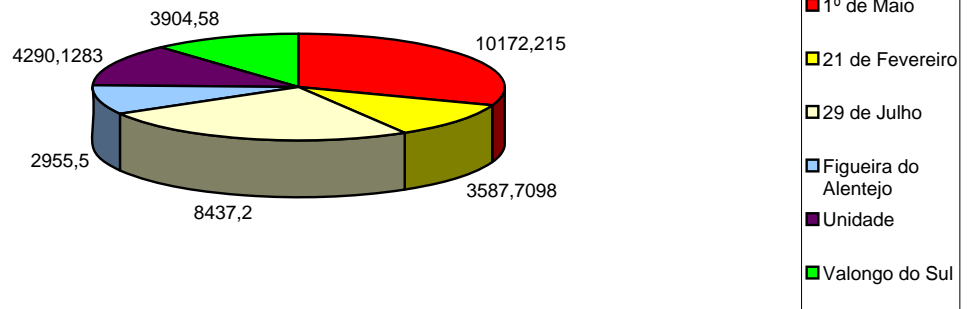

Áreas do concelho de Avis em Novembro de 1975

- Área Social (povoações, caminhos, áreas de utilização pela comunidade)
- Área ocupada pela Barragem do Maranhão e Incultos
- Área total ocupada pelas cooperativas
- Área não ocupada pelas cooperativas

Anexo 15 - Áreas ocupadas no concelho de Avis

Áreas totais ocupadas pelas cooperativas do concelho de Avis em 1975: 40.665,7670 ha

Áreas Totais das Cooperativas do Concelho de Avis em 1976: 35.109,9828 ha

Cooperativas do concelho de Avis (área total em 1976)

Anexo 15 - Áreas ocupadas no concelho de Avis

Áreas das cooperativas de Avis em 1976 (dentro do concelho)

Áreas das cooperativas de Avis em 1976 (dentro do concelho)

Áreas totais das cooperativas do concelho de Avis em Novembro de 1981:
16.842,1807ha

Anexo 15 - Áreas ocupadas no concelho de Avis

Evolução das áreas das cooperativas do concelho de Avis

Nome da cooperativa	1975	1976	1981	% das áreas, 1981/1975
1º de Maio	10.697,2150	10.697,2150	8.629,3900	80,67
21 de Fevereiro	6.736,3888	3.849,1098	1.360,1500	20,19
29 de Julho	9.657,3425	8.437,2000	4.173,8250	43,22
Figueira do Alentejo	3.542,0250	3.127,9250	647,7125	18,29
Unidade	5.655,6607	5.093,9530	1.211,2783	21,42
Valongo do Sul	4.377,1350	3.904,5800	389,8500	8,91
Total	40.665,7670	35.109,9828	16.412,2058	40,36