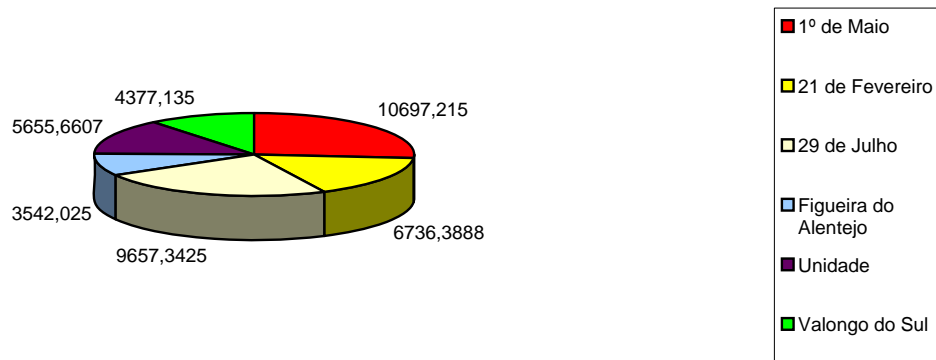

Anexo 15 - Áreas ocupadas no concelho de Avis

Áreas do concelho de Avis em Novembro de 1975 (en ha)

- Área Social (povoações, caminhos, áreas de utilização pela comunidade)
- Área ocupada pela Barragem do Maranhão e Incultos
- Área total ocupada pelas cooperativas
- Área não ocupada pelas cooperativas

Áreas do concelho de Avis em Novembro de 1975

- Área Social (povoações, caminhos, áreas de utilização pela comunidade)
- Área ocupada pela Barragem do Maranhão e Incultos
- Área total ocupada pelas cooperativas
- Área não ocupada pelas cooperativas

Anexo 15 - Áreas ocupadas no concelho de Avis

Áreas totais ocupadas pelas cooperativas do concelho de Avis em 1975: 40.665,7670 ha

Áreas Totais das Cooperativas do Concelho de Avis em 1976: 35.109,9828 ha