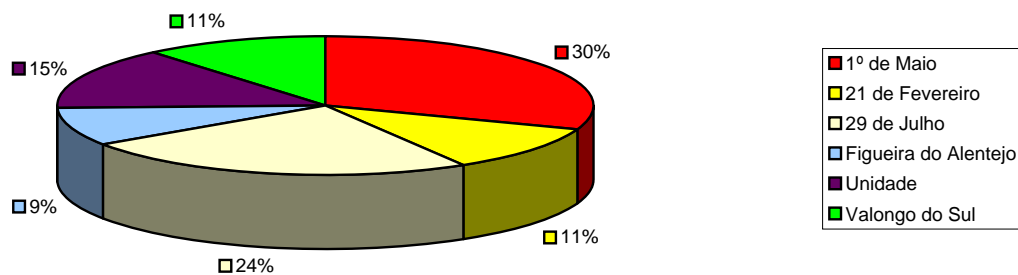

Áreas do concelho de Avis em Novembro de 1975

- Área Social (povoações, caminhos, áreas de utilização pela comunidade)
- Área ocupada pela Barragem do Maranhão e Incultos
- Área total ocupada pelas cooperativas
- Área não ocupada pelas cooperativas

Anexo 15 - Áreas ocupadas no concelho de Avis

Áreas totais ocupadas pelas cooperativas do concelho de Avis em 1975: 40.665,7670 ha

Áreas Totais das Cooperativas do Concelho de Avis em 1976: 35.109,9828 ha

Cooperativas do concelho de Avis (área total em 1976)

Anexo 15 - Áreas ocupadas no concelho de Avis

Áreas das cooperativas de Avis em 1976 (dentro do concelho)

Áreas das cooperativas de Avis em 1976 (dentro do concelho)

Áreas totais das cooperativas do concelho de Avis em Novembro de 1981:
16.842,1807ha

Anexo 15 - Áreas ocupadas no concelho de Avis

Evolução das áreas das cooperativas do concelho de Avis

Nome da cooperativa	1975	1976	1981	% das áreas, 1981/1975
1º de Maio	10.697,2150	10.697,2150	8.629,3900	80,67
21 de Fevereiro	6.736,3888	3.849,1098	1.360,1500	20,19
29 de Julho	9.657,3425	8.437,2000	4.173,8250	43,22
Figueira do Alentejo	3.542,0250	3.127,9250	647,7125	18,29
Unidade	5.655,6607	5.093,9530	1.211,2783	21,42
Valongo do Sul	4.377,1350	3.904,5800	389,8500	8,91
Total	40.665,7670	35.109,9828	16.412,2058	40,36