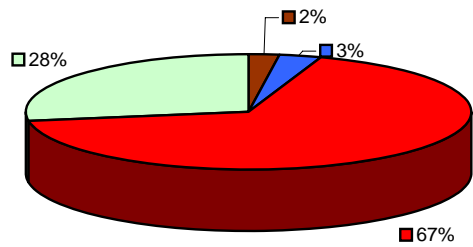

Anexo 15 - Áreas ocupadas no concelho de Avis

Áreas do concelho de Avis em Novembro de 1975 (en ha)

- Área Social (povoações, caminhos, áreas de utilização pela comunidade)
- Área ocupada pela Barragem do Maranhão e Incultos
- Área total ocupada pelas cooperativas
- Área não ocupada pelas cooperativas

Áreas do concelho de Avis em Novembro de 1975

- Área Social (povoações, caminhos, áreas de utilização pela comunidade)
- Área ocupada pela Barragem do Maranhão e Incultos
- Área total ocupada pelas cooperativas
- Área não ocupada pelas cooperativas

Anexo 15 - Áreas ocupadas no concelho de Avis

Áreas totais ocupadas pelas cooperativas do concelho de Avis em 1975: 40.665,7670 ha

Áreas Totais das Cooperativas do Concelho de Avis em 1976: 35.109,9828 ha