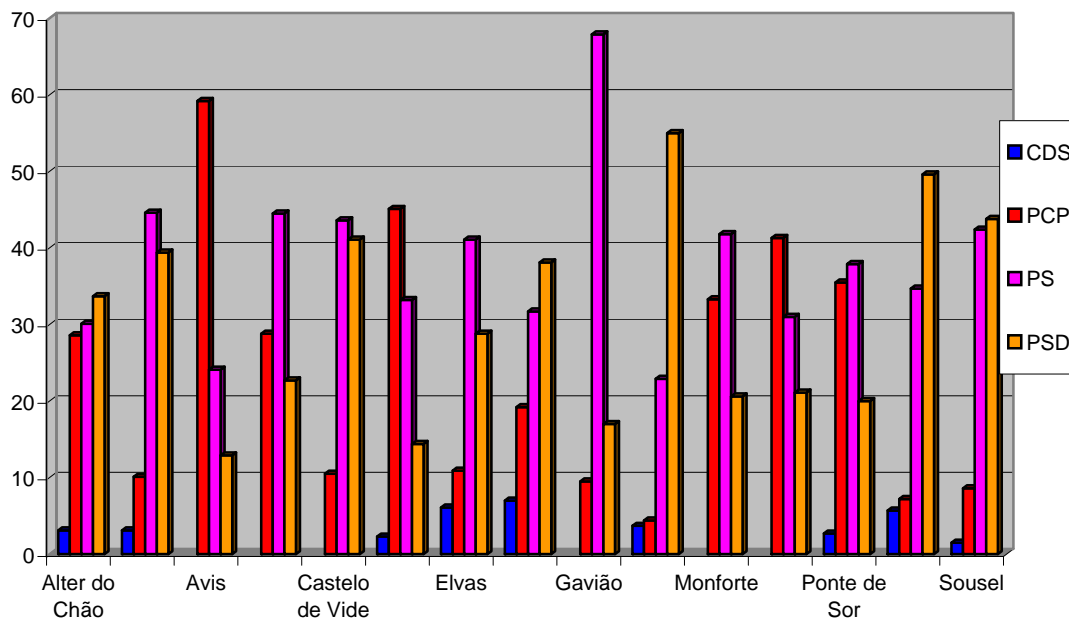

Anexo 8 – Resultados eleitorais

Resultados das eleições autárquicas de 1982 (%)

Resultados das eleições autárquicas no distrito de Portalegre em 1982

Anexo 8 – Resultados eleitorais

Resultados das eleições autárquicas de 1985 (%)

Resultados das eleições autárquicas no distrito de Portalegre em 1985

Anexo 8 – Resultados eleitorais

Resultados das eleições autárquicas de 1989 (%)

Resultados das eleições autárquicas no distrito de Portalegre em 1989

Anexo 8 – Resultados eleitorais

Resultados das eleições autárquicas em 1993 (%)

Resultados das eleições autárquicas no distrito de Portalegre em 1993

Anexo 8 – Resultados eleitorais

Resultados das eleições autárquicas em 1997 (%)