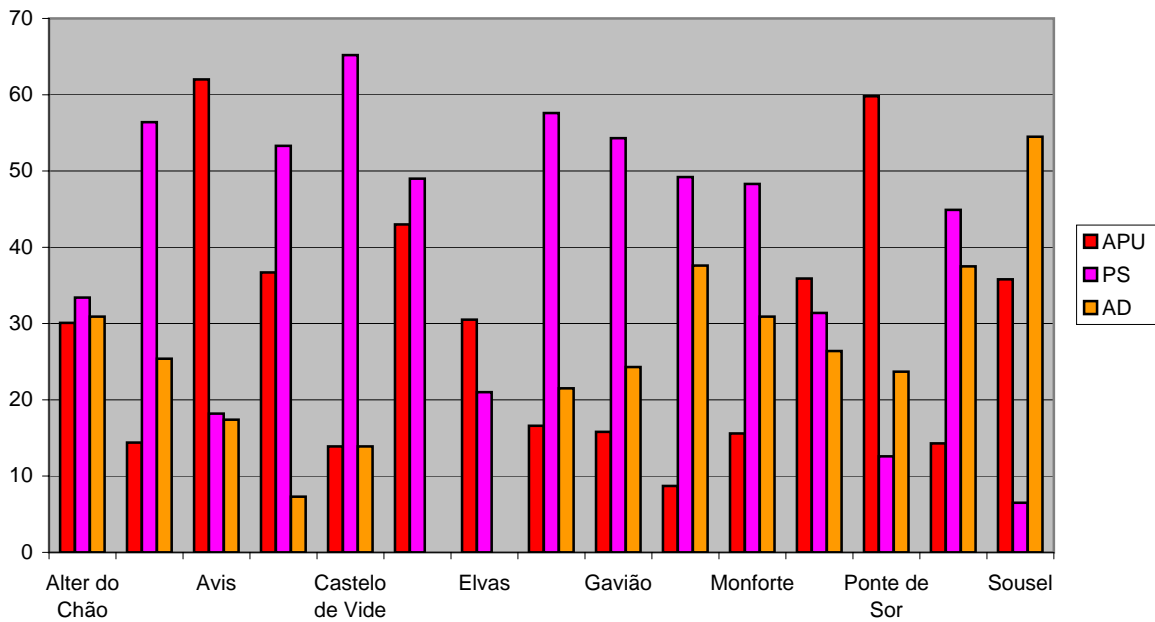

Anexo 8 – Resultados eleitorais

Número de câmaras por partido no distrito de Portalegre	1976	1979	1982	1985	1989	1993	1997
PS	12	10	10	8	7	7	10
PCP/APU/CDU	3	2	4	3	4	3	3
PSD/AD	0	3	1	4	4	5	2

Anexo 8 – Resultados eleitorais

Resultados das eleições autárquicas de 1976 (%)

Resultados das eleições autárquicas no distrito de Portalegre em 1976

Anexo 8 – Resultados eleitorais

Resultados das eleições autárquicas no distrito de Portalegre em 1979

Anexo 8 – Resultados eleitorais

Resultados das eleições autárquicas de 1982 (%)

Resultados das eleições autárquicas no distrito de Portalegre em 1982

Anexo 8 – Resultados eleitorais

Resultados das eleições autárquicas de 1985 (%)