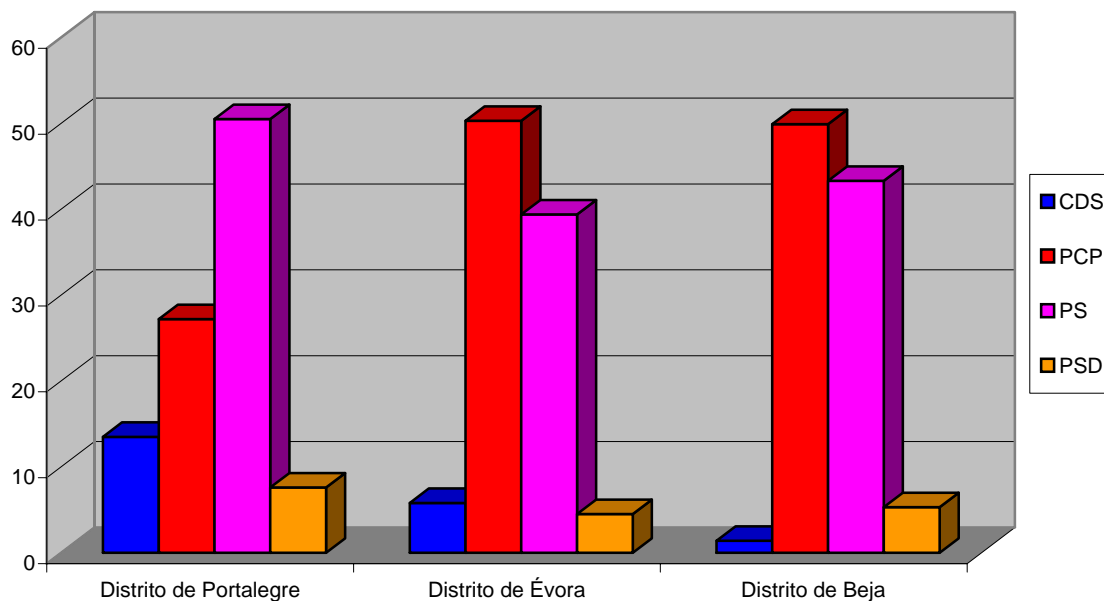

Anexo 8 – Resultados eleitorais

Número de câmaras por partido no distrito de Portalegre	1976	1979	1982	1985	1989	1993	1997
PS	12	10	10	8	7	7	10
PCP/APU/CDU	3	2	4	3	4	3	3
PSD/AD	0	3	1	4	4	5	2

Anexo 8 – Resultados eleitorais

Resultados das eleições autárquicas de 1976 (%)

Resultados das eleições autárquicas no distrito de Portalegre em 1976

Anexo 8 – Resultados eleitorais

Resultados das eleições autárquicas no distrito de Portalegre em 1979