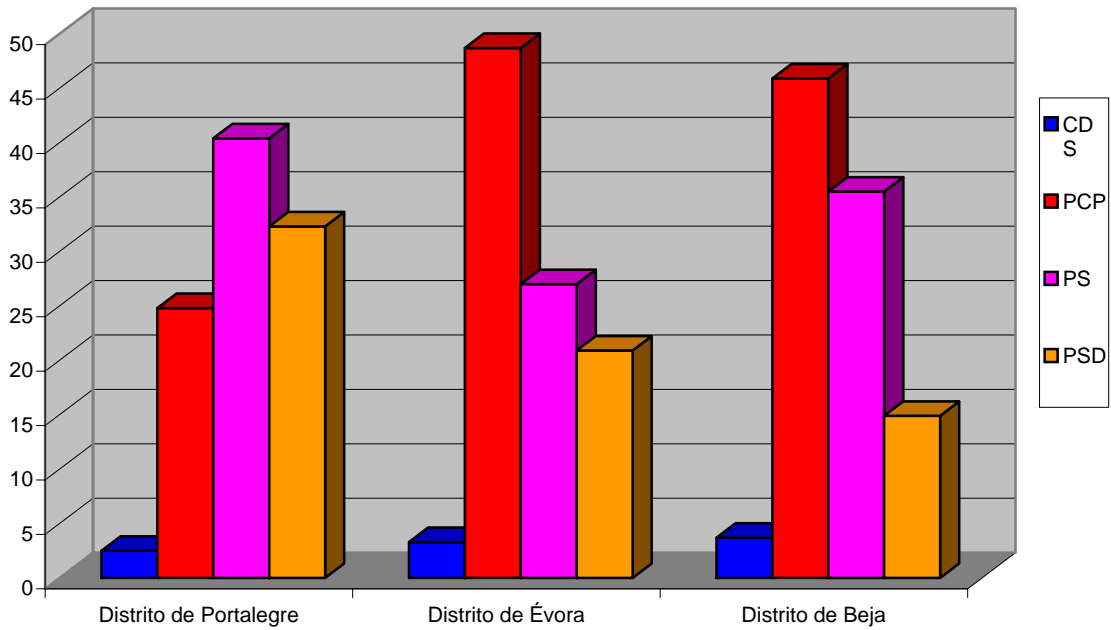

Resultados das eleições autárquicas no distrito de Portalegre em 1985

Anexo 8 – Resultados eleitorais

Resultados das eleições autárquicas de 1989 (%)

Resultados das eleições autárquicas no distrito de Portalegre em 1989

Anexo 8 – Resultados eleitorais

Resultados das eleições autárquicas em 1993 (%)

Resultados das eleições autárquicas no distrito de Portalegre em 1993

Anexo 8 – Resultados eleitorais

Resultados das eleições autárquicas em 1997 (%)