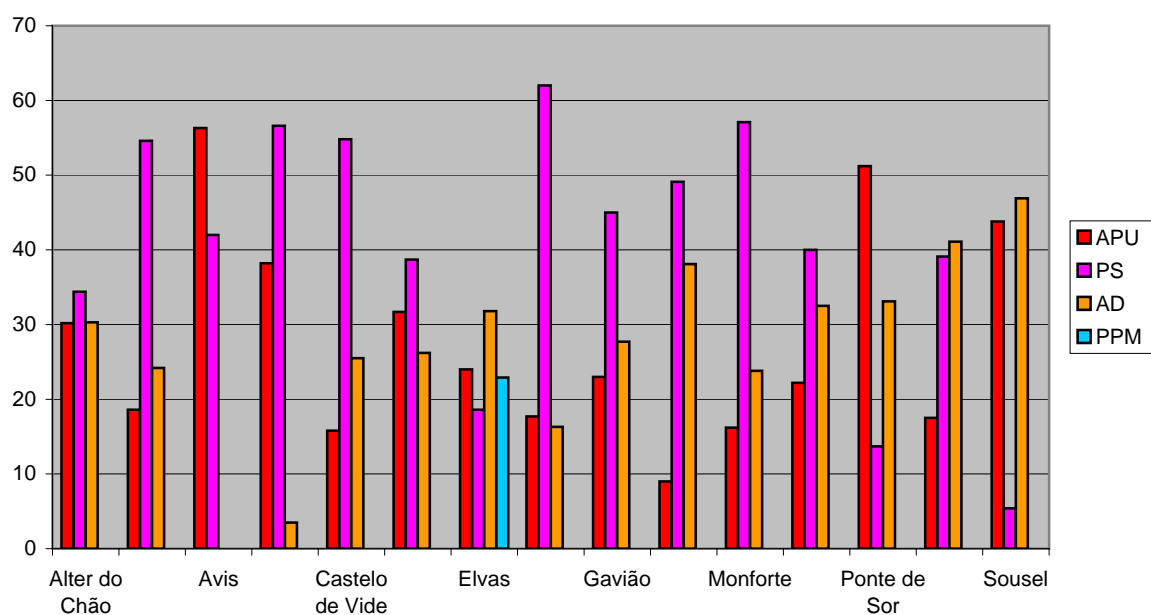

Anexo 8 – Resultados eleitorais

Número de câmaras por partido no distrito de Portalegre	1976	1979	1982	1985	1989	1993	1997
PS	12	10	10	8	7	7	10
PCP/APU/CDU	3	2	4	3	4	3	3
PSD/AD	0	3	1	4	4	5	2

Anexo 8 – Resultados eleitorais

Resultados das eleições autárquicas de 1976 (%)

Resultados das eleições autárquicas no distrito de Portalegre em 1976

Anexo 8 – Resultados eleitorais

Resultados das eleições autárquicas no distrito de Portalegre em 1979

Anexo 8 – Resultados eleitorais

Resultados das eleições autárquicas de 1982 (%)

Resultados das eleições autárquicas no distrito de Portalegre em 1982

Anexo 8 – Resultados eleitorais

Resultados das eleições autárquicas de 1985 (%)