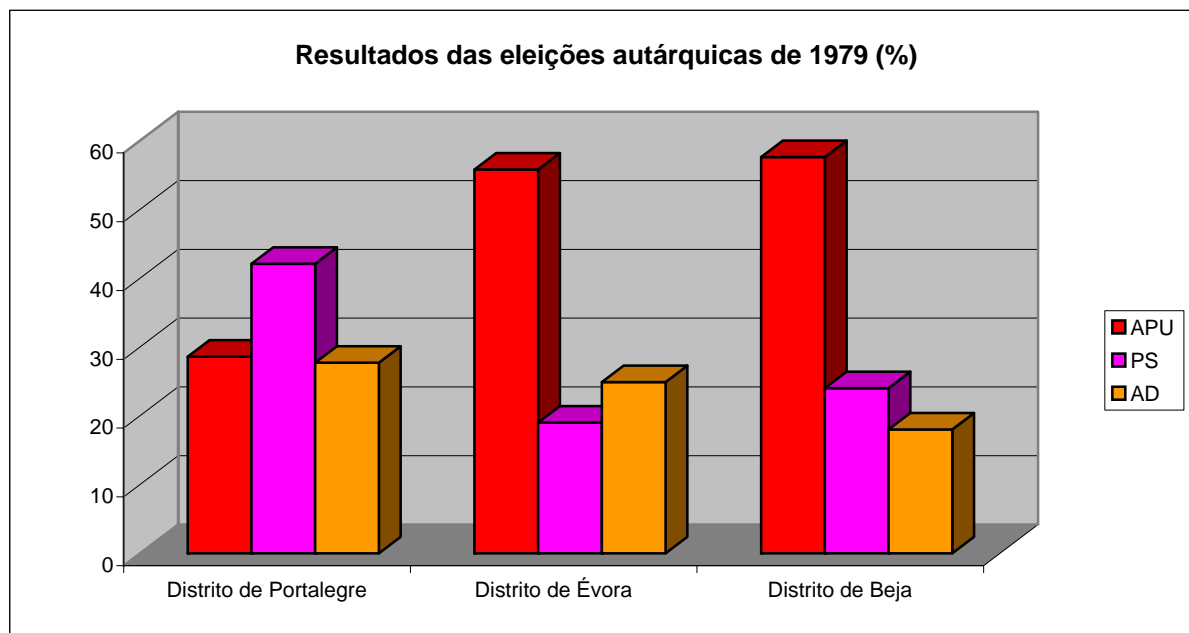

Anexo 8 – Resultados eleitorais

Número de câmaras por partido no distrito de Portalegre	1976	1979	1982	1985	1989	1993	1997
PS	12	10	10	8	7	7	10
PCP/APU/CDU	3	2	4	3	4	3	3
PSD/AD	0	3	1	4	4	5	2

Anexo 8 – Resultados eleitorais

Resultados das eleições autárquicas de 1976 (%)

Resultados das eleições autárquicas no distrito de Portalegre em 1976

Anexo 8 – Resultados eleitorais

Resultados das eleições autárquicas no distrito de Portalegre em 1979