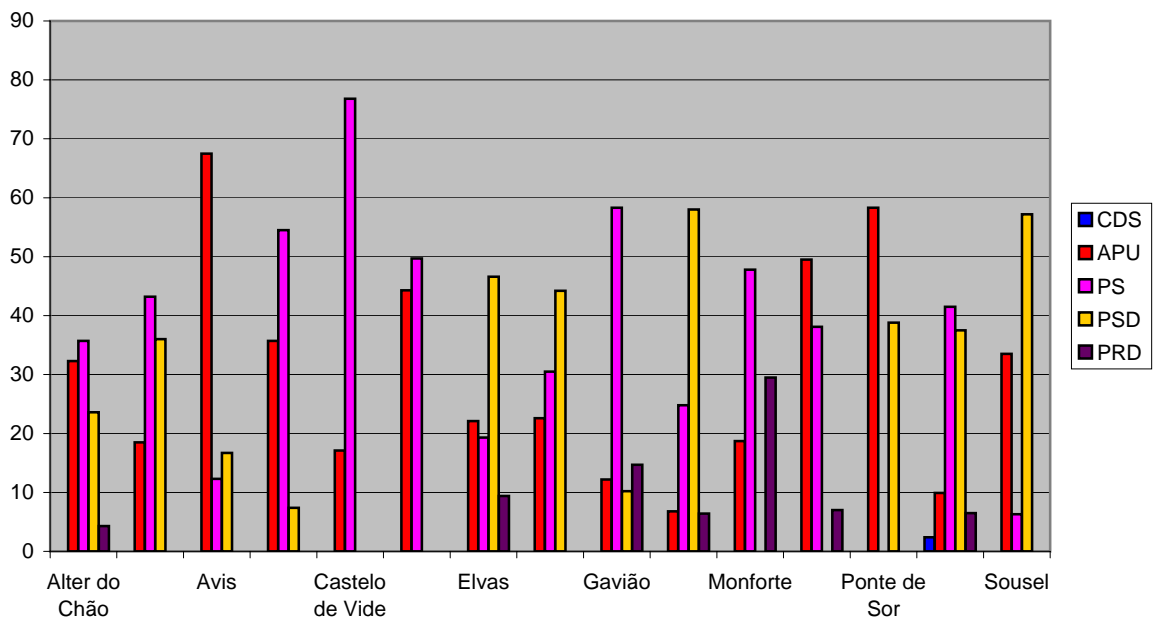

Resultados das eleições autárquicas de 1976 (%)

Resultados das eleições autárquicas no distrito de Portalegre em 1976

Anexo 8 – Resultados eleitorais

Resultados das eleições autárquicas no distrito de Portalegre em 1979

Anexo 8 – Resultados eleitorais

Resultados das eleições autárquicas de 1982 (%)

Resultados das eleições autárquicas no distrito de Portalegre em 1982

Anexo 8 – Resultados eleitorais

Resultados das eleições autárquicas de 1985 (%)

Resultados das eleições autárquicas no distrito de Portalegre em 1985

Anexo 8 – Resultados eleitorais

Resultados das eleições autárquicas de 1989 (%)

Resultados das eleições autárquicas no distrito de Portalegre em 1989