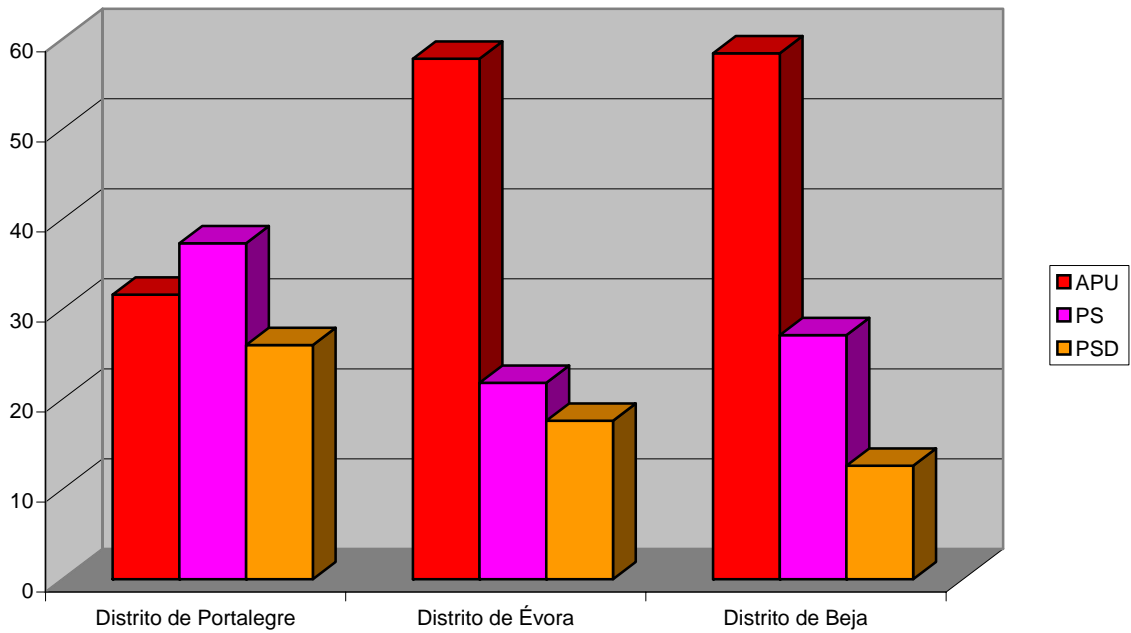

Resultados das eleições autárquicas de 1976 (%)

Resultados das eleições autárquicas no distrito de Portalegre em 1976

Anexo 8 – Resultados eleitorais

Resultados das eleições autárquicas no distrito de Portalegre em 1979

Anexo 8 – Resultados eleitorais

Resultados das eleições autárquicas de 1982 (%)

Resultados das eleições autárquicas no distrito de Portalegre em 1982

Anexo 8 – Resultados eleitorais

Resultados das eleições autárquicas de 1985 (%)

Resultados das eleições autárquicas no distrito de Portalegre em 1985

Anexo 8 – Resultados eleitorais

Resultados das eleições autárquicas de 1989 (%)

Resultados das eleições autárquicas no distrito de Portalegre em 1989