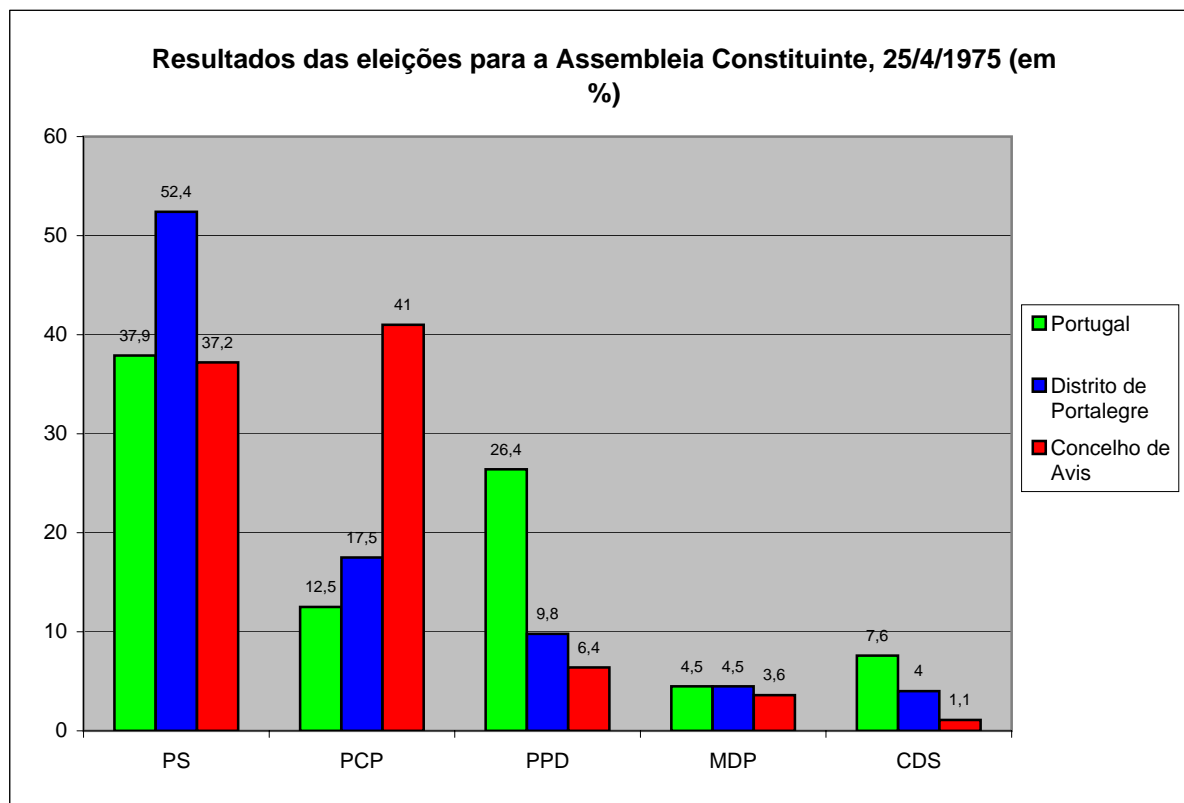

Anexo 8 – Resultados eleitorais

Número de câmaras por partido no distrito de Portalegre	1976	1979	1982	1985	1989	1993	1997
PS	12	10	10	8	7	7	10
PCP/APU/CDU	3	2	4	3	4	3	3
PSD/AD	0	3	1	4	4	5	2

Anexo 8 – Resultados eleitorais

Resultados das eleições autárquicas de 1976 (%)

Resultados das eleições autárquicas no distrito de Portalegre em 1976

Anexo 8 – Resultados eleitorais

Resultados das eleições autárquicas no distrito de Portalegre em 1979