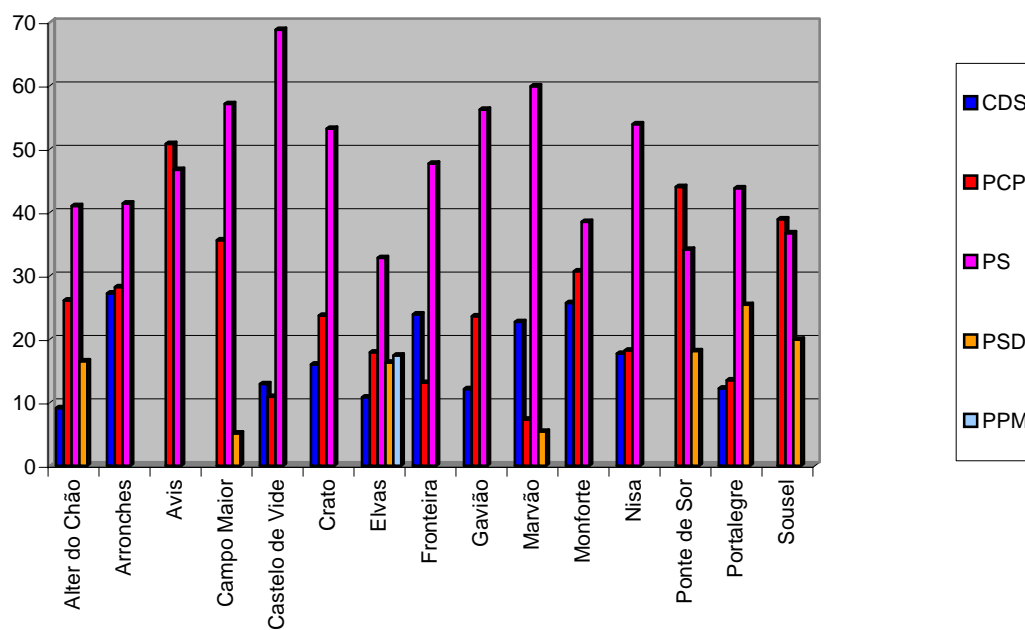

Anexo 8 – Resultados eleitorais

Número de câmaras por partido no distrito de Portalegre	1976	1979	1982	1985	1989	1993	1997
PS	12	10	10	8	7	7	10
PCP/APU/CDU	3	2	4	3	4	3	3
PSD/AD	0	3	1	4	4	5	2

Anexo 8 – Resultados eleitorais

Resultados das eleições autárquicas de 1976 (%)

Resultados das eleições autárquicas no distrito de Portalegre em 1976

Anexo 8 – Resultados eleitorais

Resultados das eleições autárquicas no distrito de Portalegre em 1979