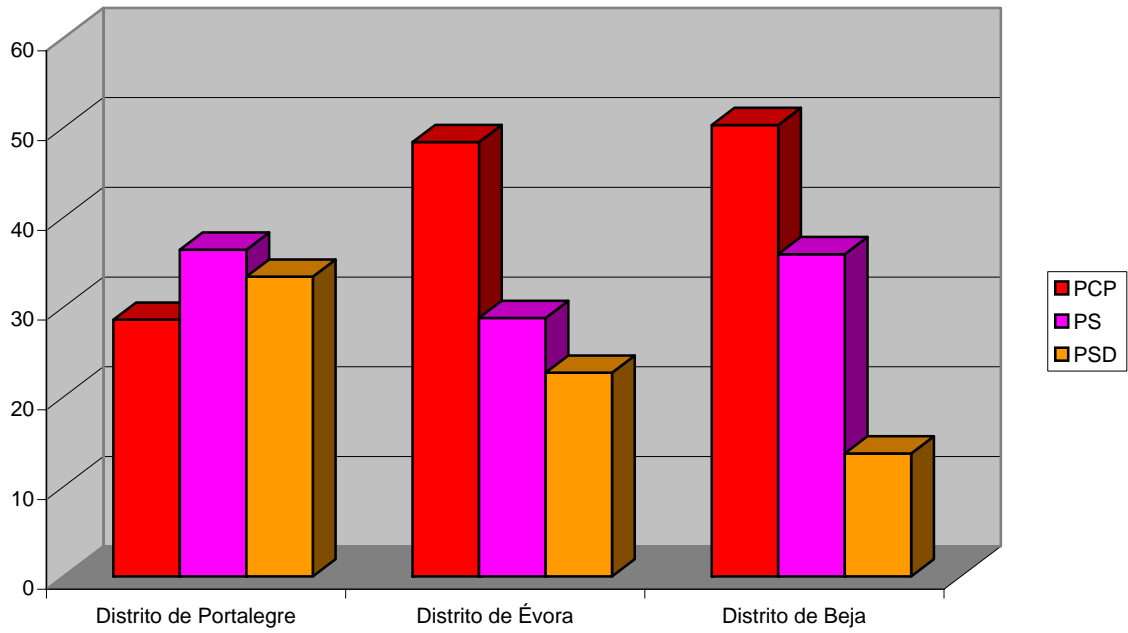

Resultados das eleições autárquicas de 1976 (%)

Resultados das eleições autárquicas no distrito de Portalegre em 1976

Anexo 8 – Resultados eleitorais

Resultados das eleições autárquicas no distrito de Portalegre em 1979

Anexo 8 – Resultados eleitorais

Resultados das eleições autárquicas de 1982 (%)

Resultados das eleições autárquicas no distrito de Portalegre em 1982

Anexo 8 – Resultados eleitorais

Resultados das eleições autárquicas de 1985 (%)

Resultados das eleições autárquicas no distrito de Portalegre em 1985

Anexo 8 – Resultados eleitorais

Resultados das eleições autárquicas de 1989 (%)

Resultados das eleições autárquicas no distrito de Portalegre em 1989