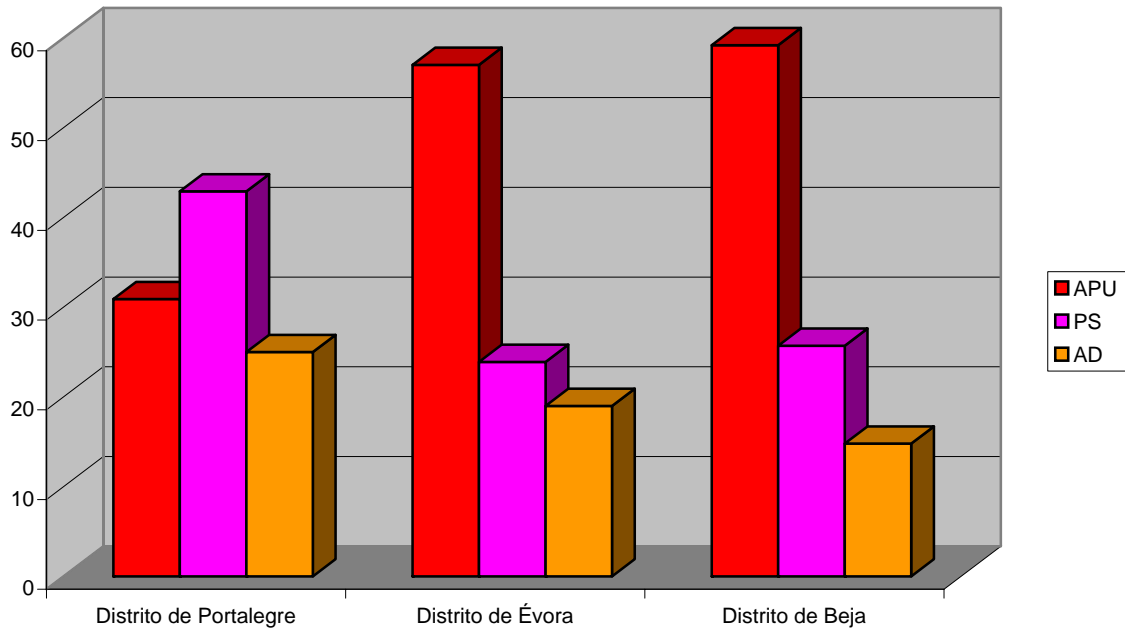

Anexo 8 – Resultados eleitorais

Número de câmaras por partido no distrito de Portalegre	1976	1979	1982	1985	1989	1993	1997
PS	12	10	10	8	7	7	10
PCP/APU/CDU	3	2	4	3	4	3	3
PSD/AD	0	3	1	4	4	5	2

Anexo 8 – Resultados eleitorais

Resultados das eleições autárquicas de 1976 (%)

Resultados das eleições autárquicas no distrito de Portalegre em 1976

Anexo 8 – Resultados eleitorais

Resultados das eleições autárquicas no distrito de Portalegre em 1979

Anexo 8 – Resultados eleitorais

Resultados das eleições autárquicas de 1982 (%)

Resultados das eleições autárquicas no distrito de Portalegre em 1982

Anexo 8 – Resultados eleitorais

Resultados das eleições autárquicas de 1985 (%)