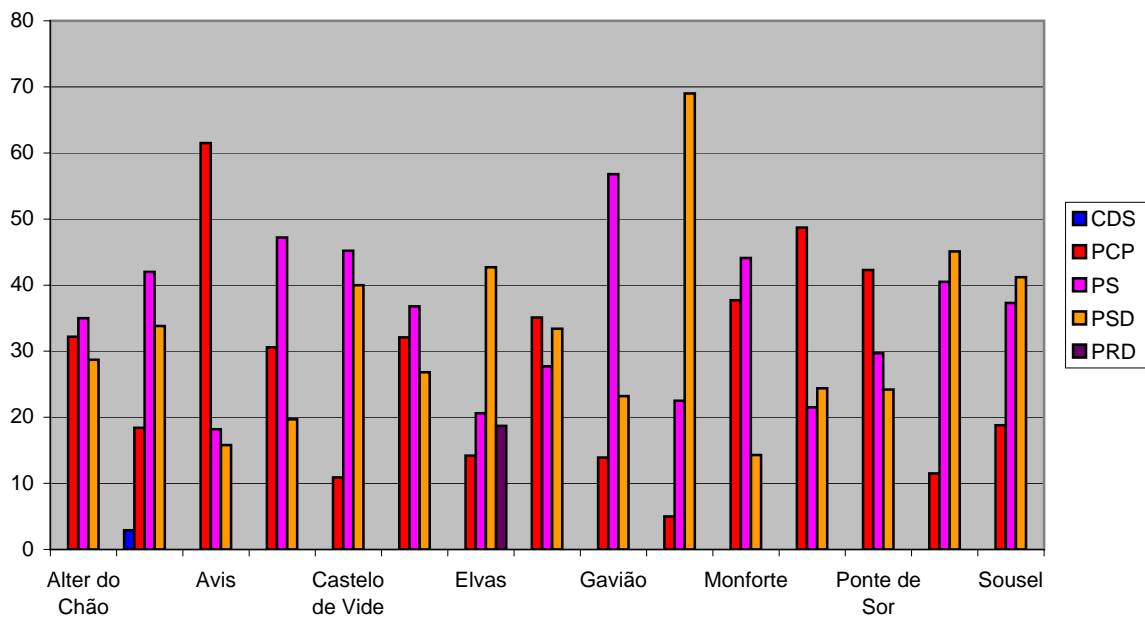

Anexo 8 – Resultados eleitorais

Resultados das eleições autárquicas de 1982 (%)

Resultados das eleições autárquicas no distrito de Portalegre em 1982

Anexo 8 – Resultados eleitorais

Resultados das eleições autárquicas de 1985 (%)

Resultados das eleições autárquicas no distrito de Portalegre em 1985

Anexo 8 – Resultados eleitorais

Resultados das eleições autárquicas de 1989 (%)

Resultados das eleições autárquicas no distrito de Portalegre em 1989

Anexo 8 – Resultados eleitorais

Resultados das eleições autárquicas em 1993 (%)

Resultados das eleições autárquicas no distrito de Portalegre em 1993

Anexo 8 – Resultados eleitorais

Resultados das eleições autárquicas em 1997 (%)