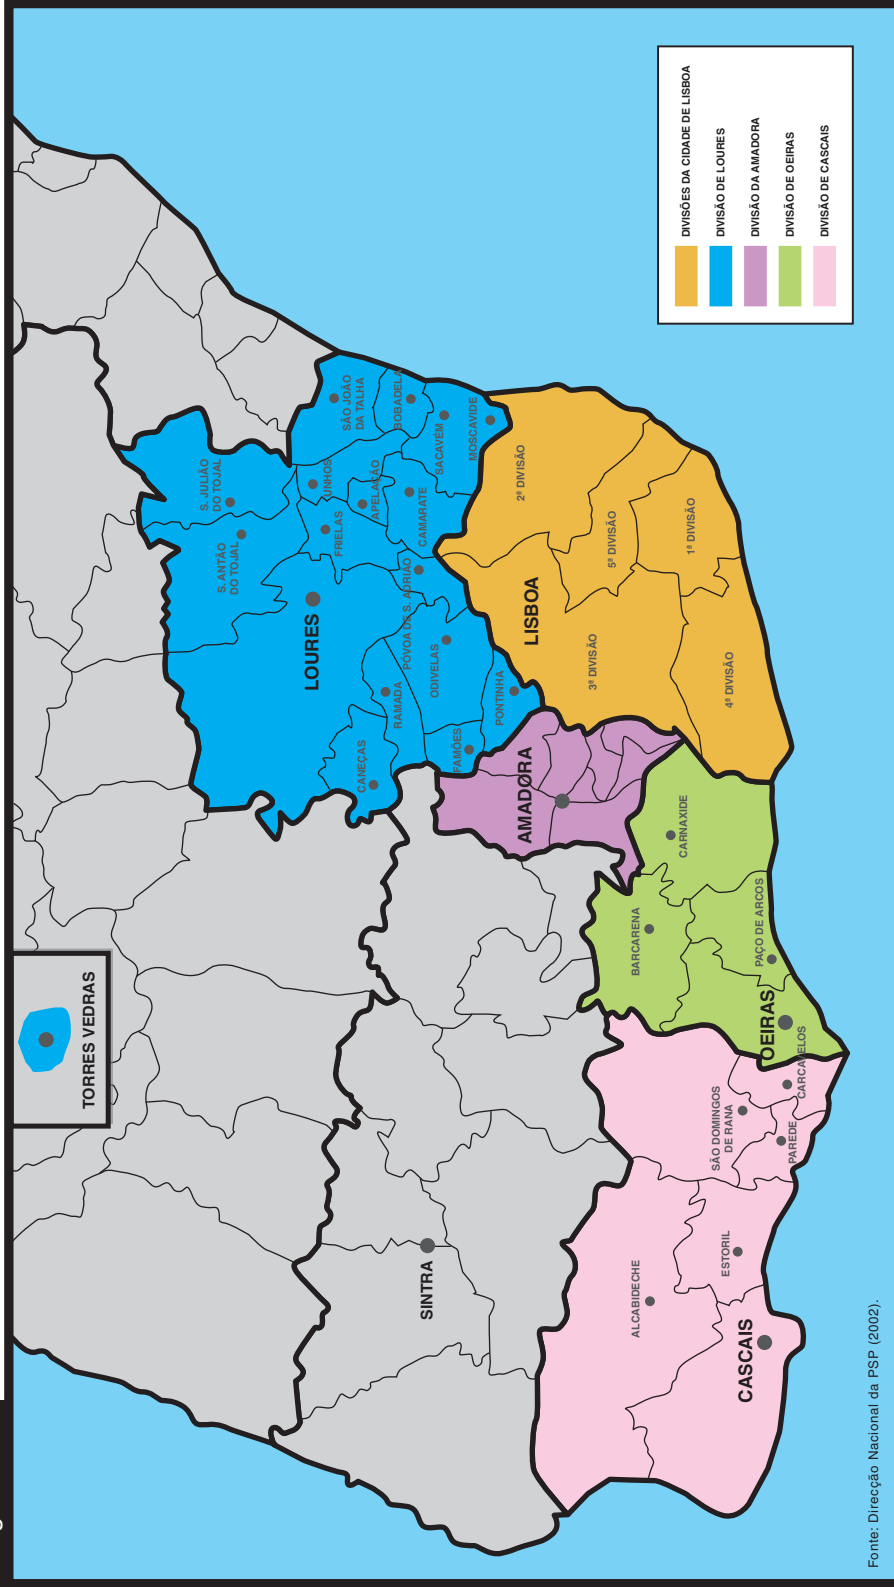

Figura 1a

ÁREA TOTAL SUPERVISIONADA PELO COMANDO METROPOLITANO DE LISBOA

Fonte: Direcção Nacional da PSP (2002).