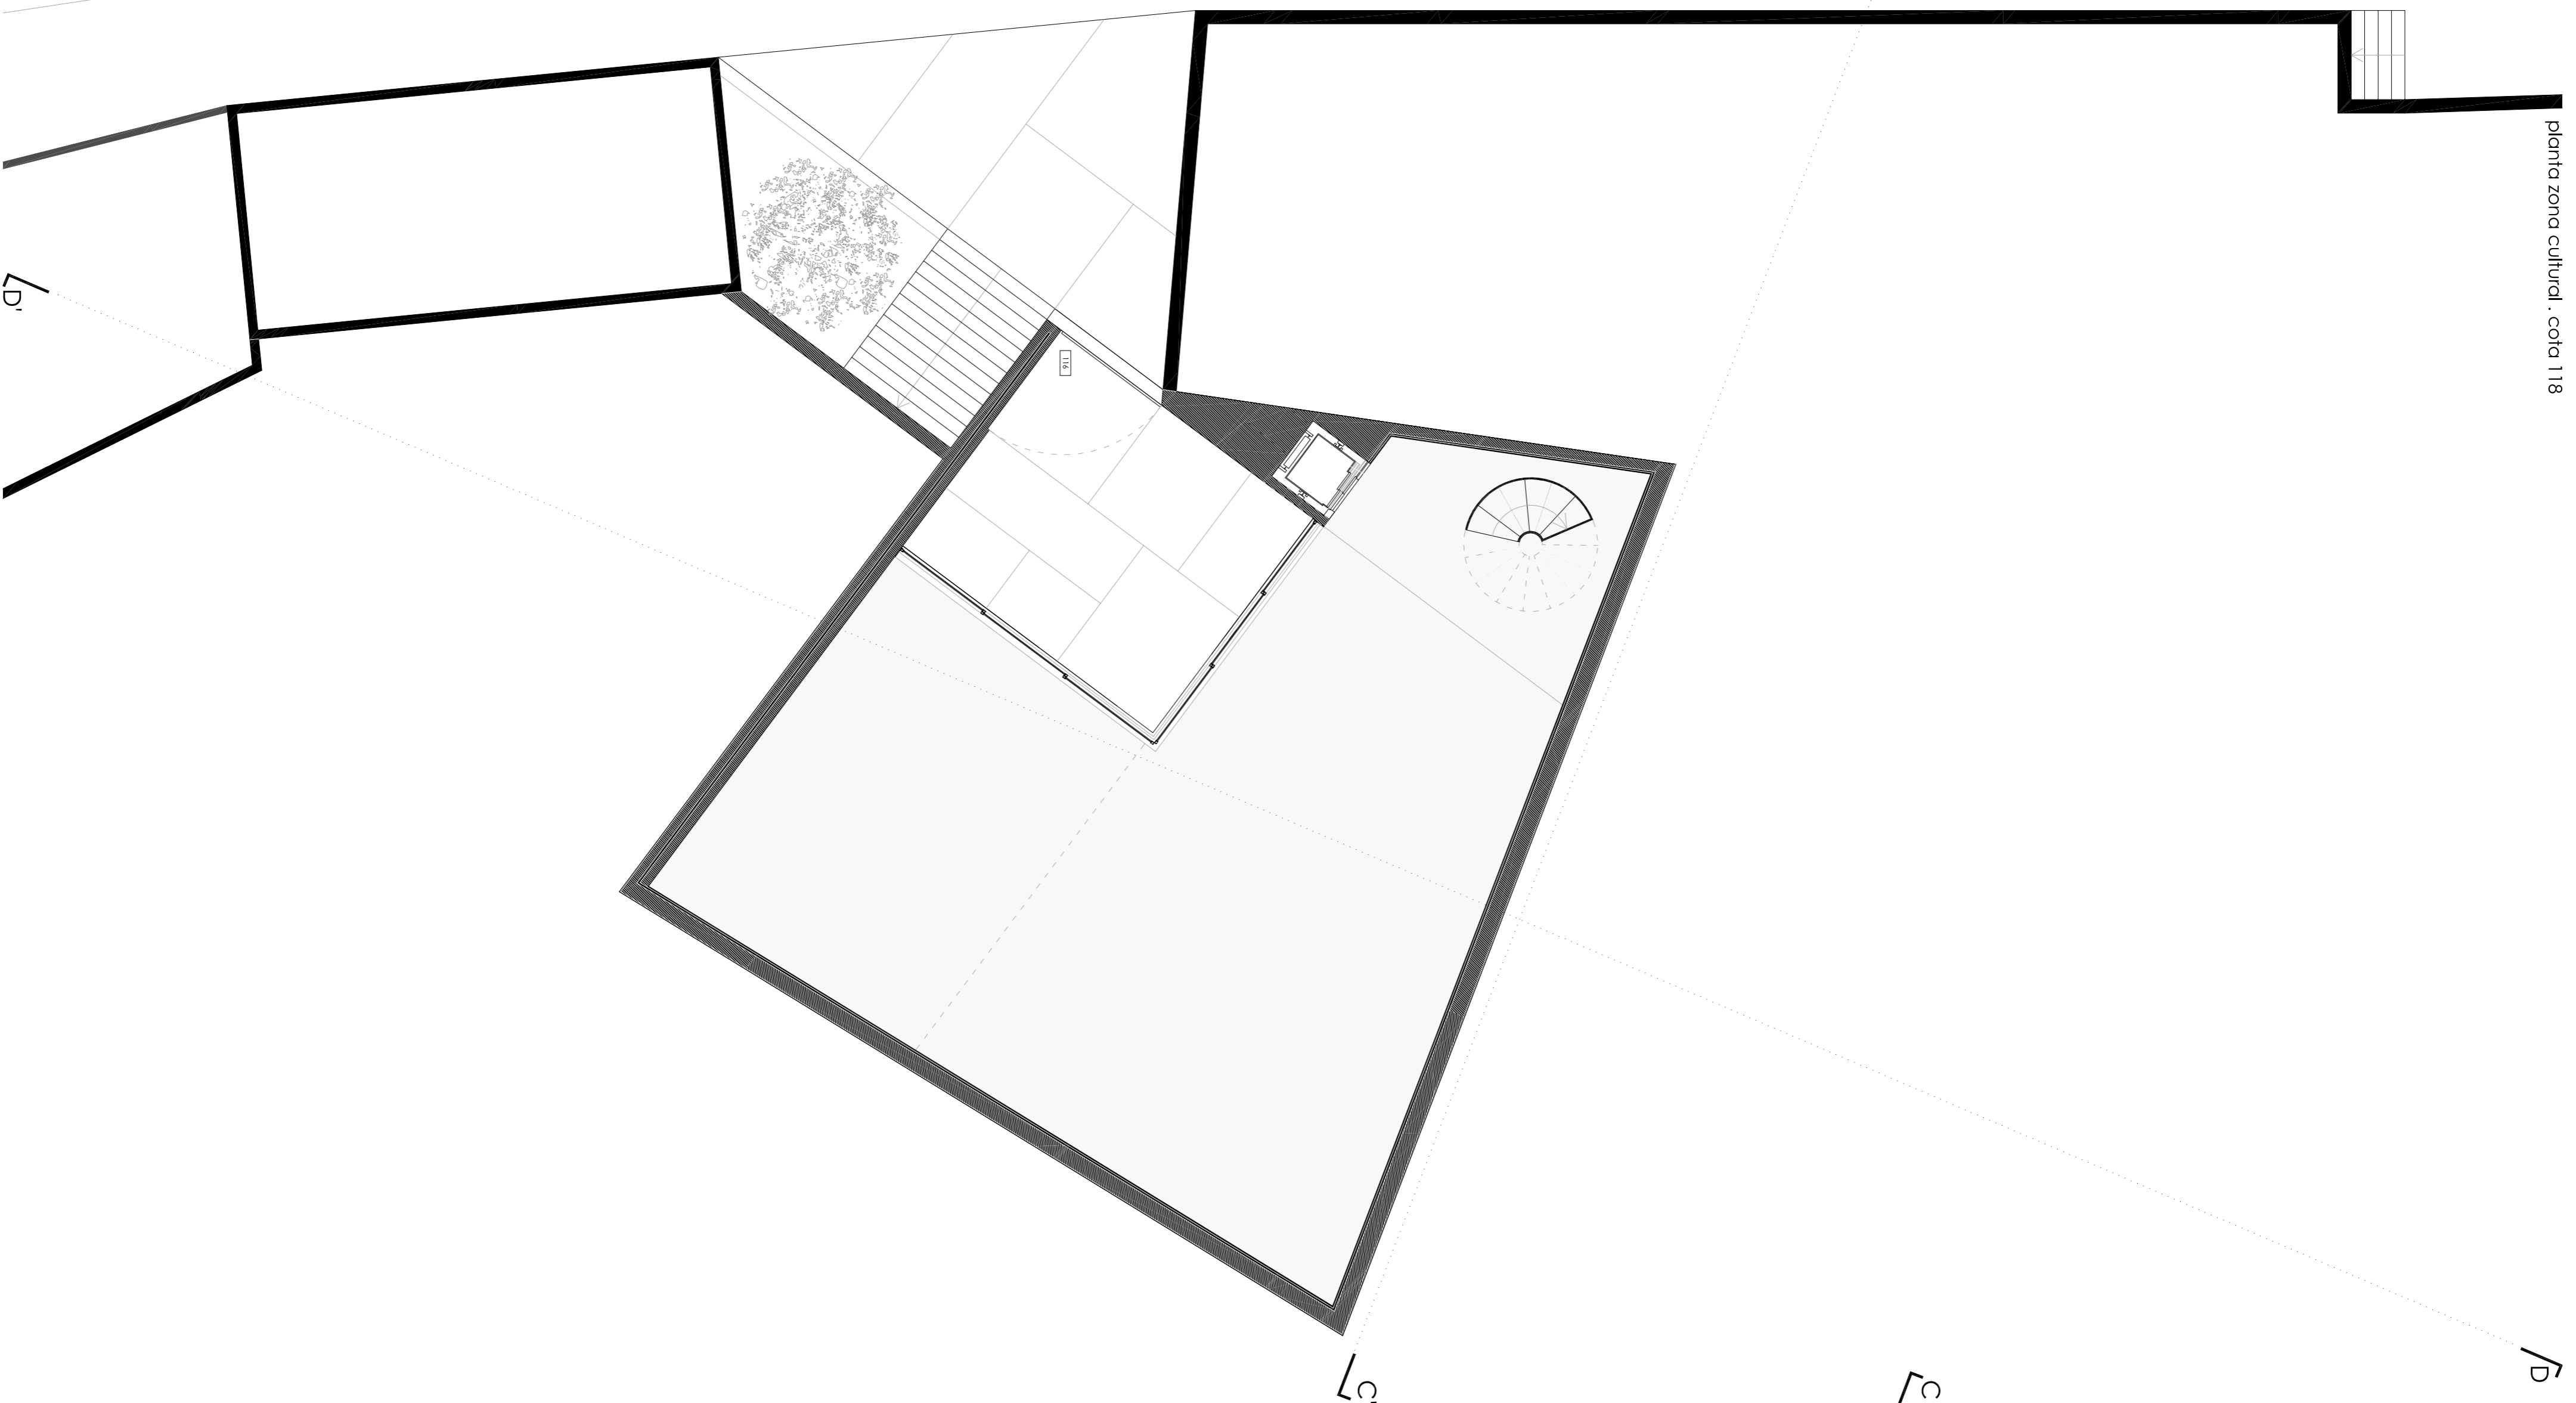

planta zona cultural . cota 118

planta zona cultural . cota 123

ZONA CULTURAL
escala 1:100

ISCTE - IUL
mistério integrado em arquitectura
projeto final de arquitectura
2011

BRUNO FERREIRA

COVA DA MOURA
infra-estrutura urbana
espaço público
mercado multi-cultural