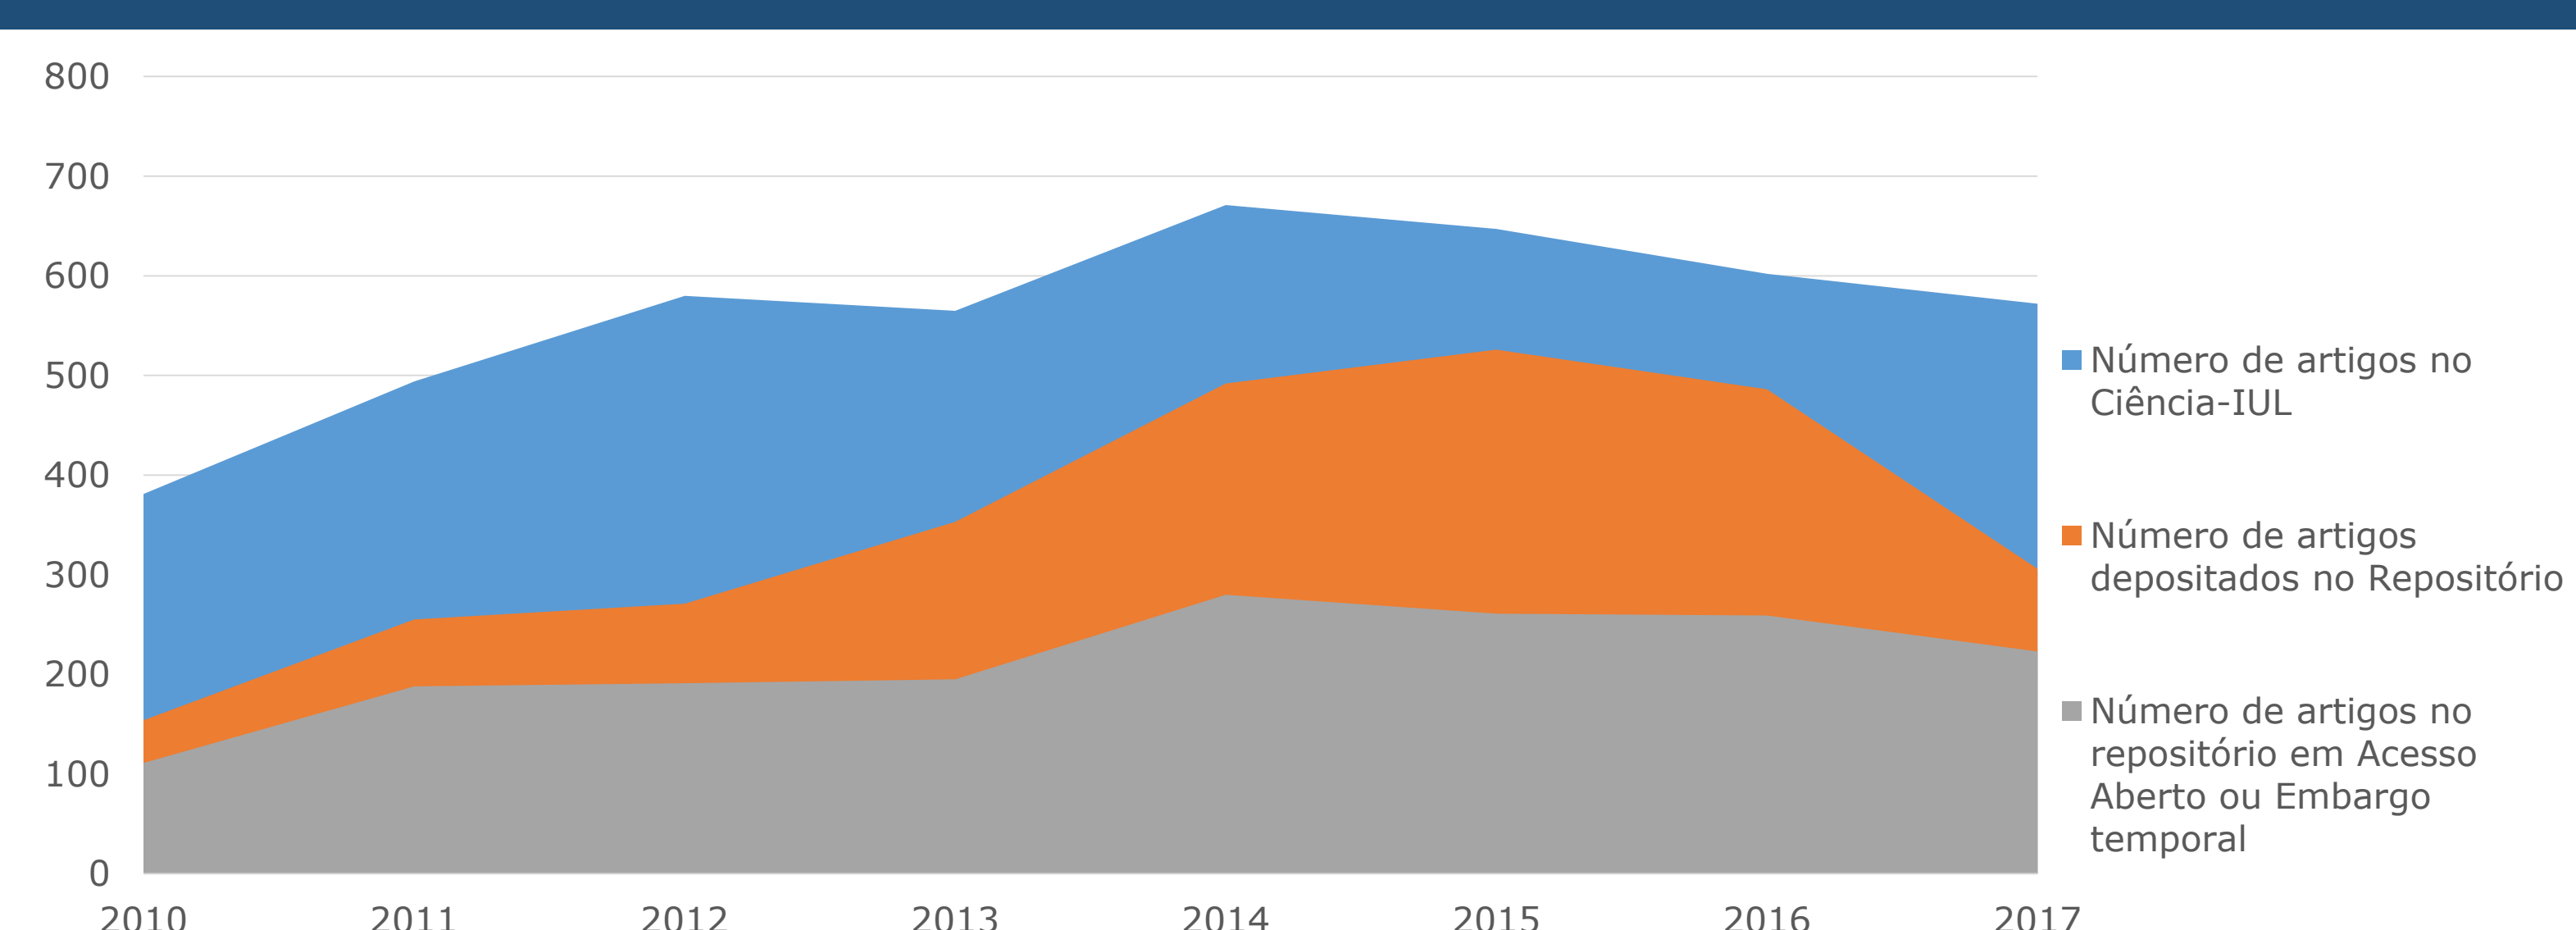

**CIÊNCIA-IUL**

2006-2017

Distribuição por tipo de documento no repositório

Distribuição por tipo de acesso

Evolução do número de depósitos

2010-2017

Monitorização do cumprimento das políticas de Acesso Aberto

Total de artigos depositados publicados em revistas indexadas